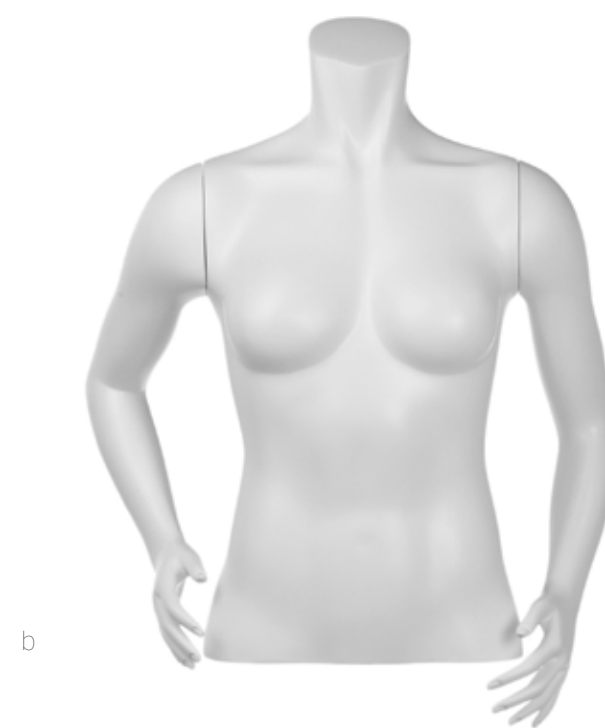

ATHLETIC: VIGOR

a/MAE BUST BACK ARMS
headless: 502-0268
egghead: 502-0049

b/MAE BUST HIP ARMS
headless: 502-0267
egghead: 502-3273

height 26"
bust 35"
waist 27"
hips 36"

c/MELANIE BUST
502-1423

bust 34"
waist 26.75"
hips 35.5"